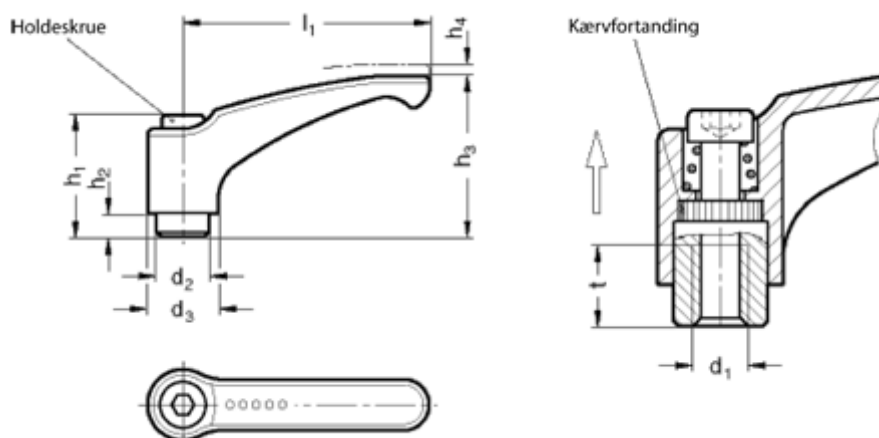

Varenummer: 201274472  
Beskrivelse: E+G Indstilleligt spændegreb  
ERM.63 A-M8-C9, matsort

## Mål

d1 = M8	t = 10
d2 = 13.5	
d3 = 18.0	
h1 = 31.0	
h2 = 3.5	
h3 = 38	
h4 = 3	
l1 = 63	